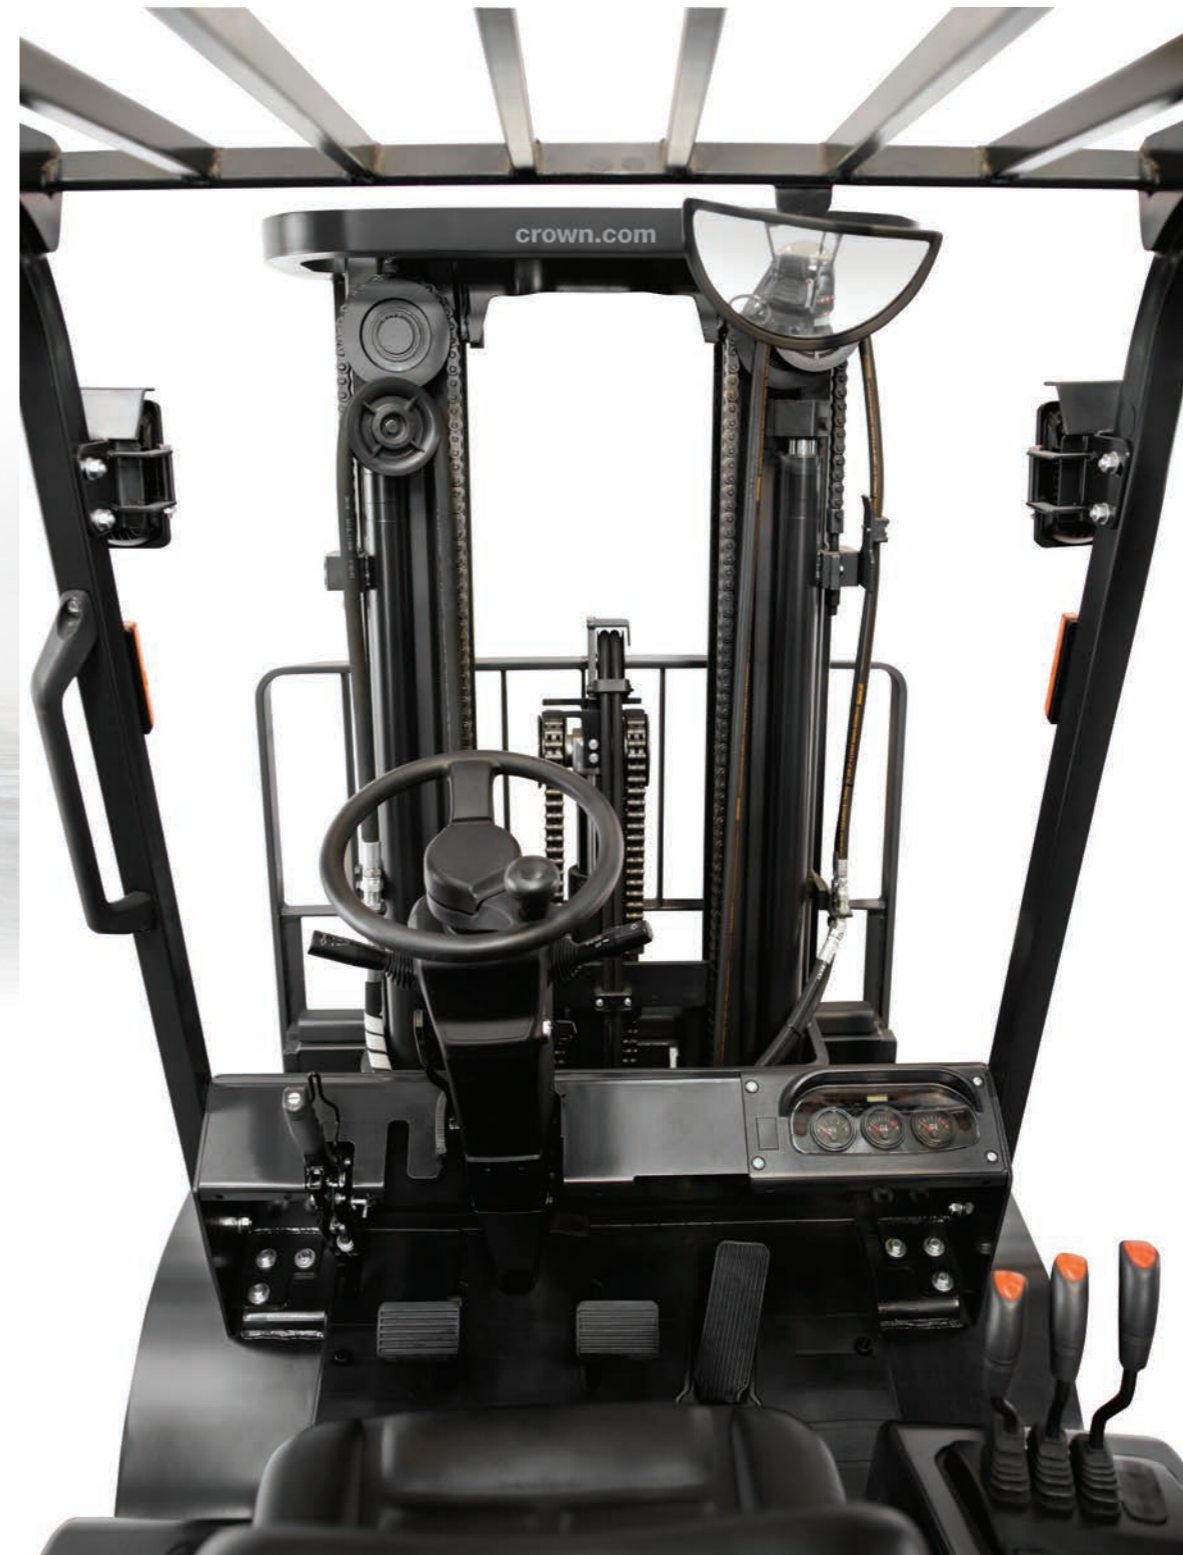

CROWN

C-D^x

Modelo NXP
2.0-3.5t de
capacidad

**Equipo de combustión
interna con ruedas
neumáticas**

Enfocado en el rendimiento

La serie C-D^x de Crown fusiona el rendimiento y la confiabilidad probada con un enfoque ergonómico, lo que les permite a los operadores realizar una amplia gama de tareas para empresas grandes y pequeñas. Su confiable motor diésel de 4 cilindros ofrece un rendimiento que mantiene sus operaciones en movimiento.

Confianza

Un compartimento del operador espacioso y cuidadosamente distribuido, con un asiento de suspensión total, proporciona un entorno cómodo para el operador. La protección superior de la cabina del operador de alta visibilidad y la amplia ventana del mástil mejoran las líneas de visión para una manipulación precisa de cargas y un menor esfuerzo para el operador.

Confianza gracias al diseño ergonómico

Los montacargas de la serie C-D^x de Crown cuentan con características que brindan productividad con seguridad, comodidad y control. Las características de comodidad con diseño ergonómico reducen el cansancio y el esfuerzo del operador incluso en aplicaciones exigentes.

Panel de instrumentos integrado

- Panel de instrumentos de fácil lectura que muestra las temperaturas del refrigerante y del aceite de la transmisión, el nivel de combustible, las horas de funcionamiento, la presión del aceite y el voltaje del alternador
- Indicadores de monitor para:
 - Cinturón de seguridad
 - Presión del aceite del motor
 - Temperatura del refrigerante del motor
 - Temperatura de transmisión
 - Transmisión neutral
 - Nivel de aceite de frenos
 - Enclavamiento del mástil