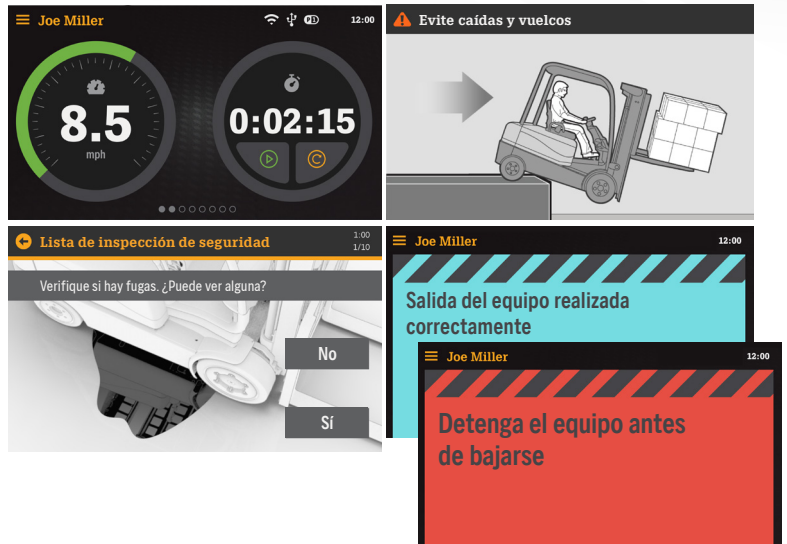

DISPLAY
TÁCTIL DE 7"

Construcción duradera con diseño intuitivo de pantalla táctil

- Display LCD táctil a color de 7"
- Navegación intuitiva de menú
- Widgets personalizables*
- Lista de control del operador con imágenes*
- Recordatorios de seguridad*
- Compatibilidad con Dynamic Coaching™*
- Plataforma que permite el desarrollo futuro
- Botones de navegación aptos para uso con guantes
- Teclado numérico en pantalla para inicio de sesión o uso de emergencia
- Lector de proximidad integrado

*Las características pueden variar dependiendo del tipo de equipo

Módulo del display táctil de InfoLink de 7" (HD3000)

Conector hembra de 8 pines

Capacidades adicionales

- Varios idiomas disponibles
- Preguntas de revisión, de texto con imágenes
- Notificaciones de impacto en display
- Modo de análisis para la prueba de impacto en directo
- Mensajería bidireccional
- Configuraciones que se pueden programar desde el módulo
- Menús de servicio que se pueden acceder para obtener información del sistema
- Modo de mantenimiento que habilita las capacidades