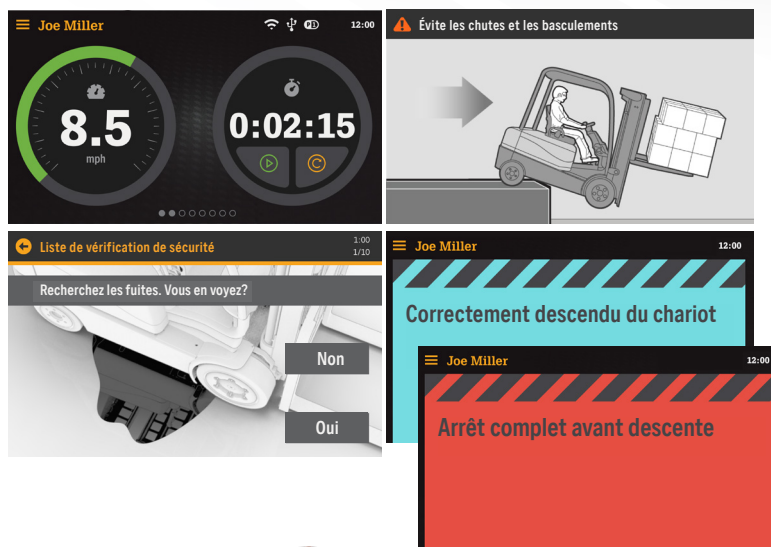

ÉCRAN TACTILE 7 po

Écran tactile intuitif et robuste

- Écran tactile ACL couleur 7 po
- Navigation intuitive dans les menus
- Vignettes personnalisables*
- Liste de vérification du cariste avec illustrations*
- Rappels de sécurité*
- Compatible avec l'accompagnement Dynamic Coaching™ *
- Plateforme de développement futur
- Touches de navigation prévues pour être utilisées avec des gants
- Clavier numérique à l'écran pour l'identification ou les opérations d'urgence
- Lecteur de proximité intégré

* Les fonctionnalités peuvent varier selon le type de chariot

Module d'écran tactile InfoLink 7 po (HD 3000)

Fonctionnalités supplémentaires

- Interface disponible en plusieurs langues
- Questions d'inspection : texte et illustrations
- Notifications d'impact à l'écran
- Mode analyseur pour les tests d'impact en direct
- Messagerie bidirectionnelle
- Paramètres programmables à l'aide du module
- Menus d'entretien accessibles pour l'obtention d'informations sur le système
- Mode entretien offrant des fonctionnalités spécifiques