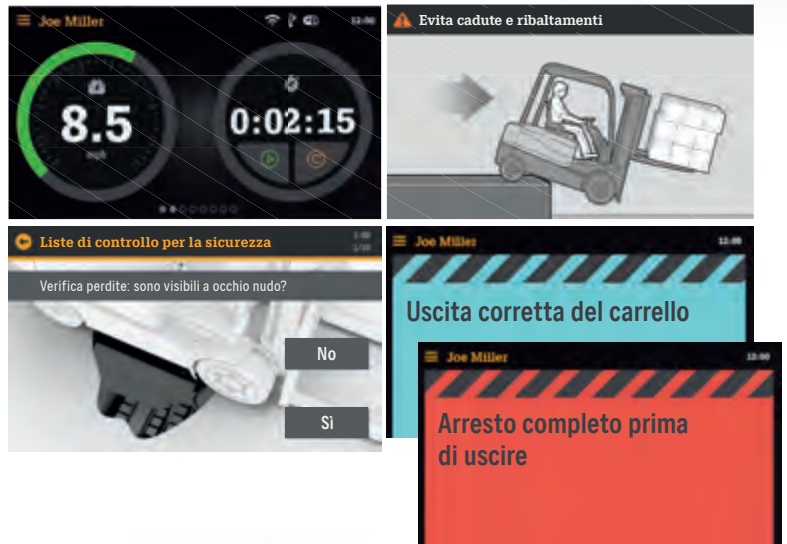

TOUCHSCREEN DA 7"

Struttura robusta e design intuitivo touchscreen

- Touchscreen LCD a colori da 7"
- Navigazione con menu intuitivi
- Widget personalizzabili*
- Liste di controllo per gli operatori con immagini*
- Promemoria di sicurezza*
- Compatibile con Dynamic Coaching™*
- Piattaforma scalabile
- Navigazione tramite pulsanti per applicazioni con guanti
- Tastierino numerico a schermo per l'accesso o operazioni d'emergenza
- Lettore di prossimità integrato

*Le funzionalità possono variare in base al tipo di carrello

Modulo touchscreen da 7" di InfoLink (HD3000)

Interfaccia utente touchscreen con widget

Tastierino a schermo

Letttore di prossimità integrato

Pulsanti di navigazione per applicazioni con guanti

Connettore femmina a 8 pin

Capacità

- Disponibile in più lingue
- Domande d'ispezione con testo e immagini
- Avvisi d'impatto a schermo
- Modalità di analisi per test d'impatto in tempo reale
- Messaggistica bidirezionale
- Impostazioni programmabili tramite il modulo
- Menu dei servizi accessibili per informazioni sul sistema
- Modalità di manutenzione per abilitare capacità