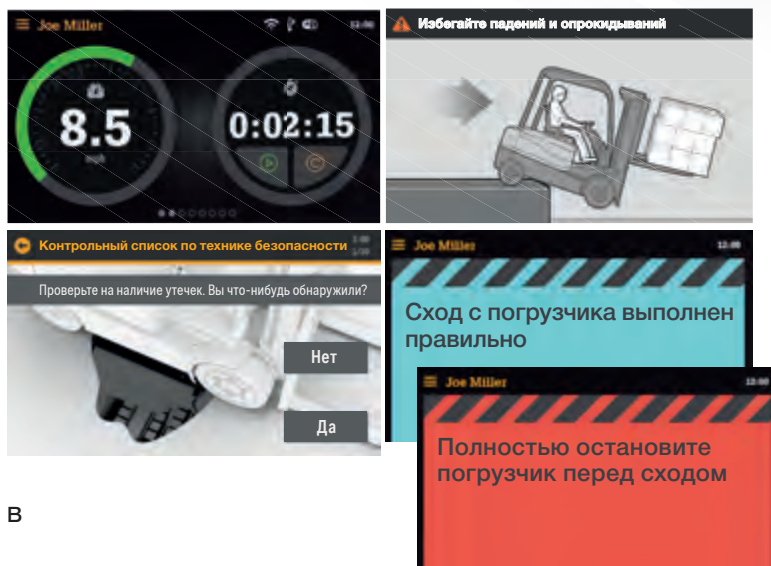

СЕНСОРНЫЙ ДИСПЛЕЙ 7 ДЮЙМОВ

Прочная конструкция с интуитивным сенсорным экраном

- 7-дюймовый цветной сенсорный ЖК-дисплей
- Интуитивно понятная навигация по меню
- Настраиваемые виджеты*
- Контрольные списки для оператора с изображениями*
- Предупреждения о безопасности*
- Вывод сообщений функции Dynamic Coaching™*
- Платформа с возможностью расширения в будущем
- Кнопки навигации для работы в перчатках
- Цифровая экранная клавиатура для входа в систему или работы в аварийном режиме
- Встроенный бесконтактный считыватель

*Набор функций на разных погрузчиках может отличаться

Модуль 7-дюймового сенсорного дисплея InfoLink (HD3000)

Сенсорный пользовательский интерфейс с виджетами

Экранная клавиатура

Встроенный бесконтактный считыватель

Кнопки навигации для работы в перчатках

8-контактный гнездовой разъем

Возможности

- Поддержка нескольких языков
- Контрольные вопросы — текст с изображениями
- Вывод уведомлений о столкновении на дисплей
- Аналитический режим для динамических испытаний в реальных условиях
- Двусторонний обмен сообщениями
- Программирование настроек через модуль
- Получение системной информации через сервисные меню
- Функции режима технического обслуживания